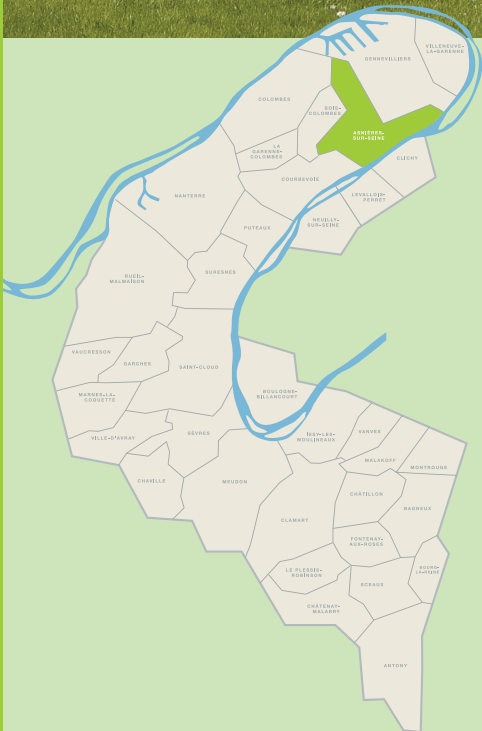

Ville d'Asnières-sur-Seine - C. PERRUCON

Square Maréchal Joffre

Asnières-sur-Seine

- PR 1 : sentier des parcs (7,6 km)
- PR 2 : sentier des berges (4,1 km)
- PR 10 : sentier des forts (7,5 km)

- 1 Square Maréchal Joffre
- 2 Château d'Asnières-sur-Seine
- 3 Cimetière des chiens
- 4 Parc Robinson
- 5 Square du Maréchal Leclerc