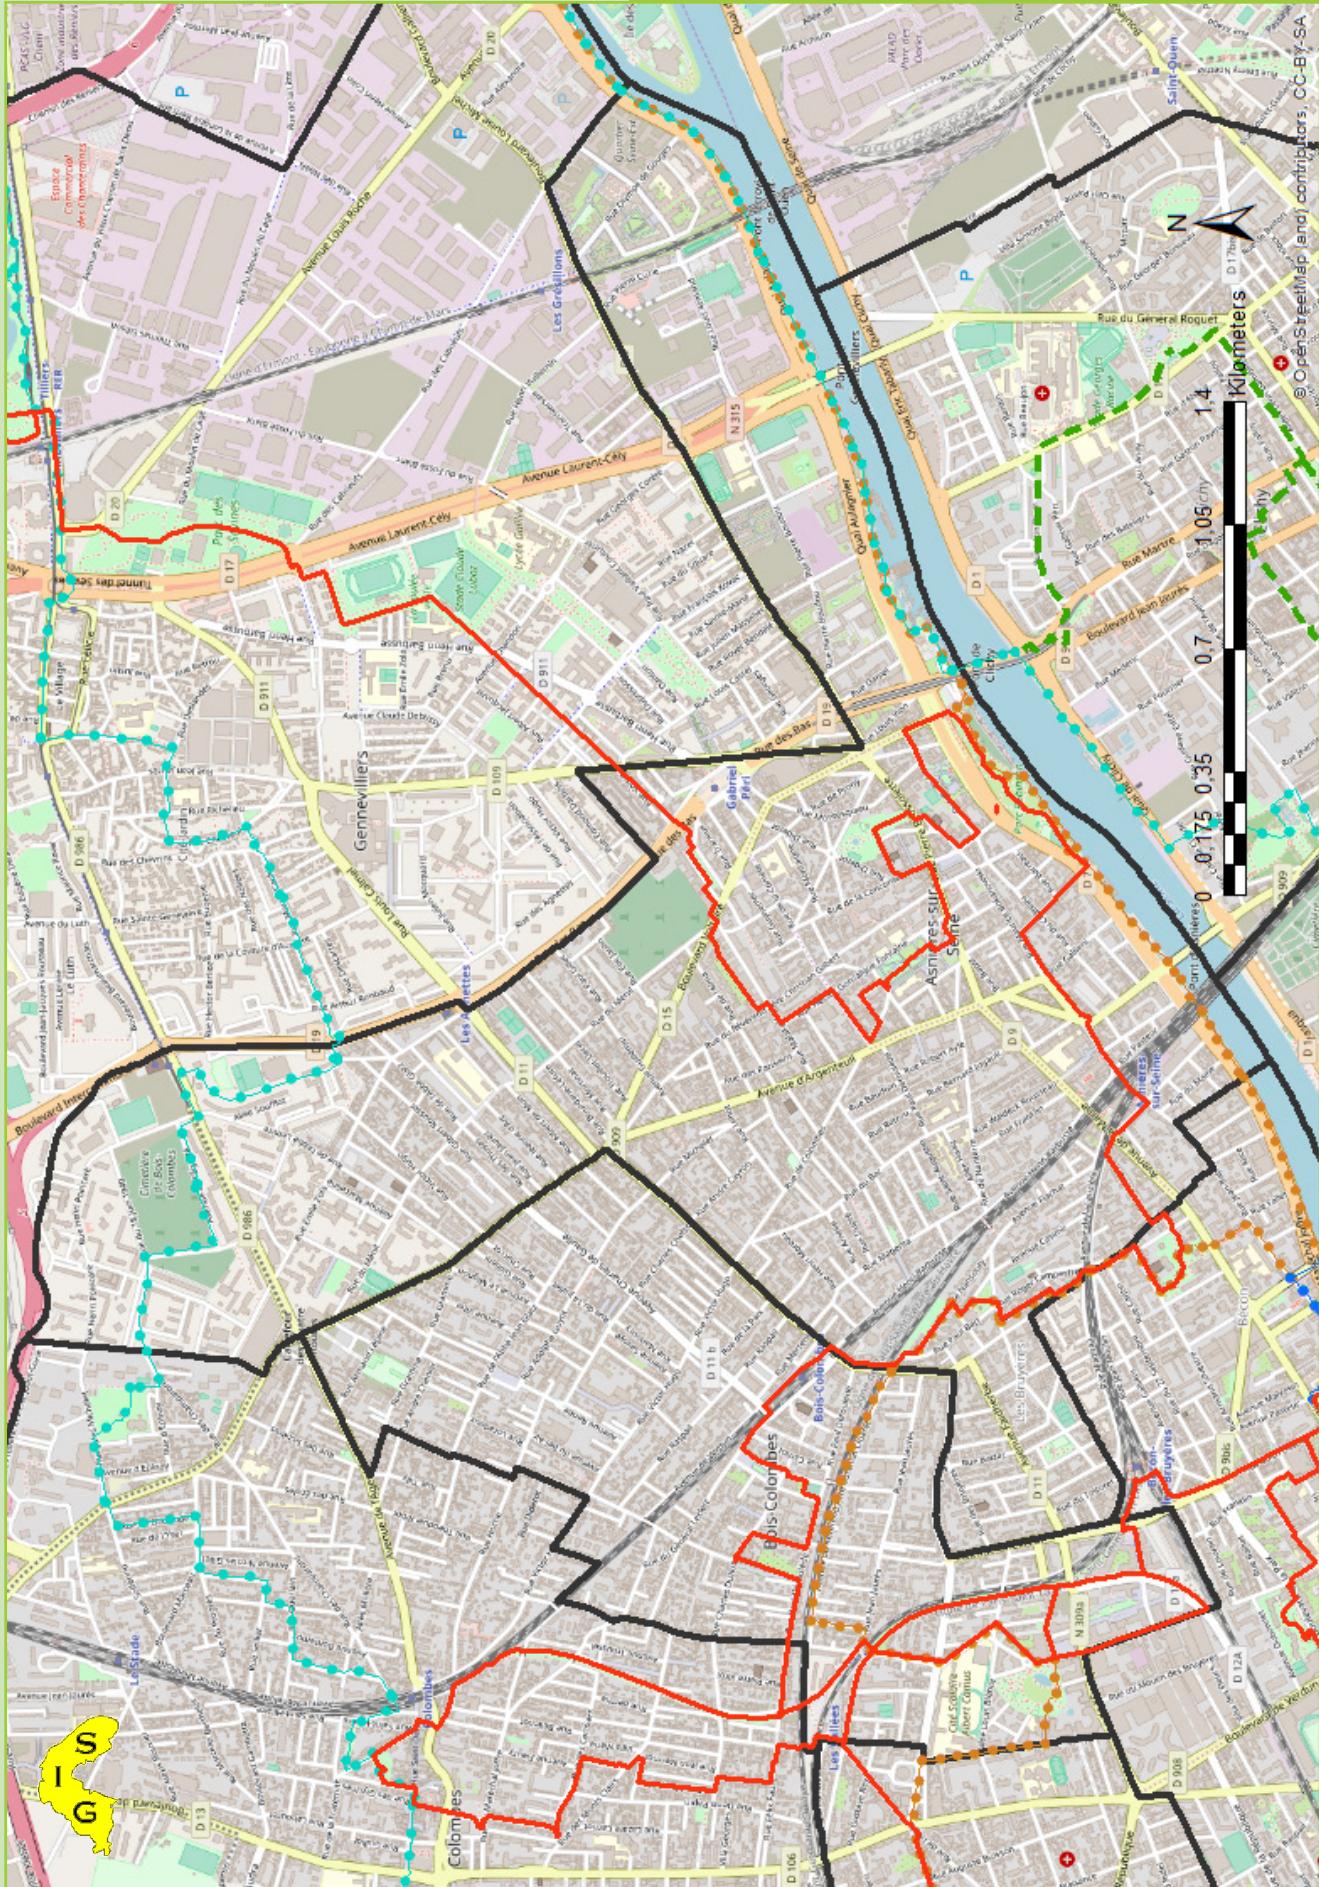

Ville d'Asnières-sur-Seine - C. PERRUCON

Square Maréchal Joffre

Asnières-sur-Seine

- PR 1 : sentier des parcs (7,6 km)
- PR 2 : sentier des berges (4,1 km)
- PR 10 : sentier des forts (7,5 km)

- 1 Square Maréchal Joffre
- 2 Château d'Asnières-sur-Seine
- 3 Cimetière des chiens
- 4 Parc Robinson
- 5 Square du Maréchal Leclerc